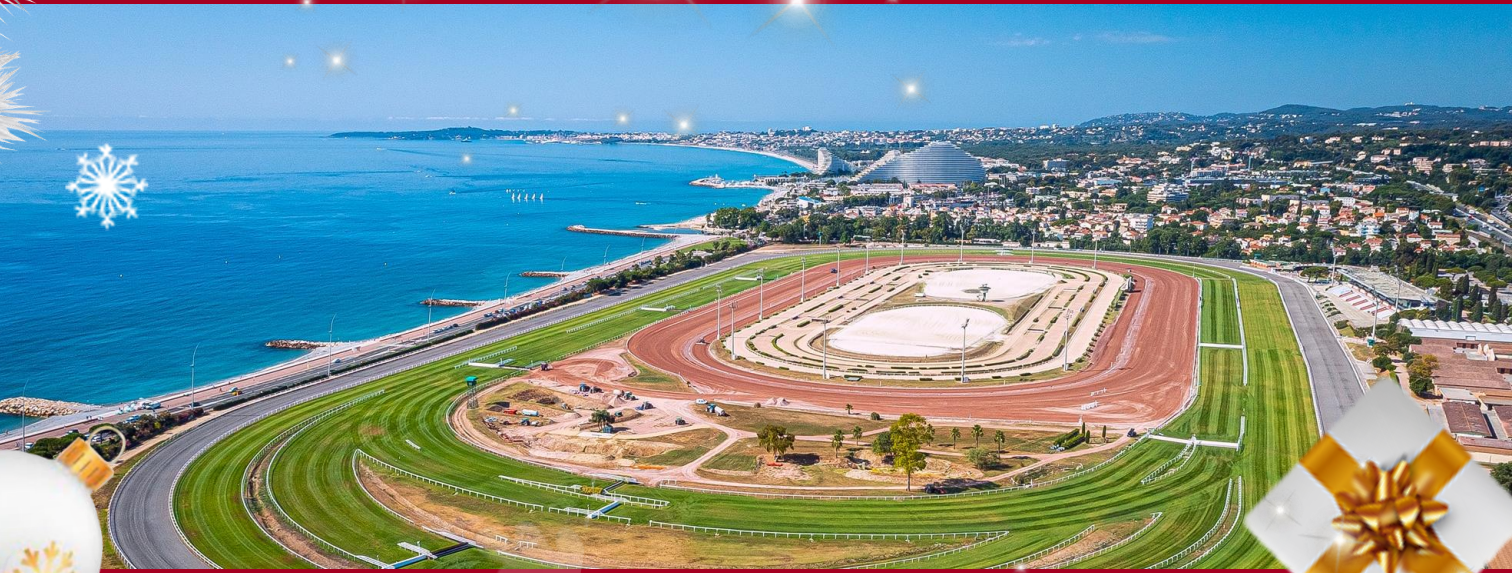

ALIZÉ ÉVÉNEMENT VOUS PRÉSENTE

La Magie de Noël 2023

CSE-ENTREPRISES-COLLECTIVITÉS

UNIQUE DANS LA RÉGION, L'ÉVÉNEMENT POUR TOUTE LA FAMILLE

Parc de la Magie de Noël

Hippodrome de la Côte d'Azur
Cagnes-sur-Mer (06)

Noël 2023

Les Super-Héros

Parc de la Magie de Noël

Hippodrome de la Côte d'Azur - (06)

➤ CSE – ENTREPRISES – COLLECTIVITÉS

Une solution « clé en main » regroupant un lieu d'exception, des animations, un spectacle, l'arrivée du Père Noël et un goûter à partager. Un Noël magique pour les enfants, un moment de cohésion pour les parents.